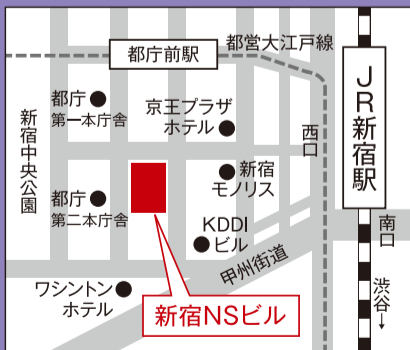

学科から志望大学が探せる
逆引き
大学辞典
www.gyakubiki.net

理工・医療系 大学進学 ガイダンス

入場無料 | 申込み不要・入退場自由

大学
パンフレット
無料配布

大学別
進学相談

大学進学の
マネープラン
講演会

来場者の
皆様に

「2016年度版
逆引き大学辞典」
プレゼント

保護者の
皆様に

「大学進学
早わかりBOOK」
プレゼント

横浜
5/9土

12:30~13:20 保護者のための講演会
13:30~17:00 進学ガイダンス

会場

横浜新都市ビル(そごう)
9階 新都市ホール
横浜市西区高島2-18-1

新宿
5/16土

12:30~13:20 保護者のための講演会
13:30~17:00 進学ガイダンス

会場

新宿NSビル
30階 NSスカイカンファレンスホール
新宿区西新宿2-4-1

参加大学一覧 ●は会場参加 ▲は資料参加

横浜	新宿	横浜	新宿
【私立大学】		東京理科大学	●●
北海道医療大学	▲▲	東邦大学	●●
埼玉医科大学	●●	東洋大学	●●
城西大学	▲●	法政大学	●●
城西短期大学	▲●	星薬科大学	●●
日本工業大学	▲●	明治大学	●●
城西国際大学	●●	明治薬科大学	●●
千葉工業大学	▲●	立教大学	▲▲
明海大学	▲▲	早稲田大学	▲▲
北里大学	●●	神奈川大学	●▲
工学院大学	●●	神奈川工科大学	●●
芝浦工業大学	●●	関東学院大学	●●
昭和大学	●●	愛知淑徳大学	▲▲
昭和薬科大学	●●	【国公立大学】	
中央大学	●●	筑波大学	▲▲
東海大学	●●	千葉大学	▲▲
東京工科大学	●●	電気通信大学	▲▲
東京工芸大学	●●	東京農工大学	▲▲
東京電機大学	●●	横浜国立大学	●▲
東京都市大学	●●	山梨大学	●●
東京農業大学	●●	埼玉県立大学	▲●
東京農業大学短期大学部	●●	首都大学東京	▲▲
東京薬科大学	●●	横浜市立大学	●●