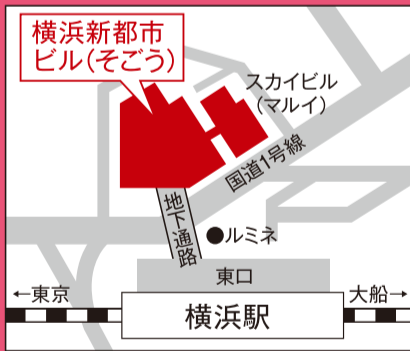

学科から志望大学が探せる
逆引き
大学辞典
www.gyakubiki.net

理工・医療系 大学進学 ガイダンス

入場無料 | 申込み不要・入退場自由

大学
パンフレット
無料配布

大学別
進学相談

大学進学の
マネープラン
講演会

来場者の
皆様に

「2016年度版
逆引き大学辞典」
プレゼント

保護者の
皆様に

「大学進学
早わかりBOOK」
プレゼント

横浜
5/9土

12:30~13:20 保護者のための講演会
13:30~17:00 進学ガイダンス

会場

横浜新都市ビル(そごう)
9階 新都市ホール
横浜市西区高島2-18-1

新宿
5/16土

12:30~13:20 保護者のための講演会
13:30~17:00 進学ガイダンス

会場

新宿NSビル
30階 NSスカイカンファレンスホール
新宿区西新宿2-4-1

参加大学一覧 ●は会場参加 ▲は資料参加

横浜	新宿	横浜	新宿
【私立大学】		東京理科大学	●●
北海道医療大学	▲▲	東邦大学	●●
埼玉医科大学	●●	東洋大学	●●
城西大学	▲●	法政大学	●●
城西短期大学	▲●	星薬科大学	●●
日本工業大学	▲●	明治大学	●●
城西国際大学	●●	明治薬科大学	●●
千葉工業大学	▲●	立教大学	▲▲
明海大学	▲▲	早稲田大学	▲▲
北里大学	●●	神奈川大学	●▲
工学院大学	●●	神奈川工科大学	●●
芝浦工業大学	●●	関東学院大学	●●
昭和大学	●●	愛知淑徳大学	▲▲
昭和薬科大学	●●	【国公立大学】	
中央大学	●●	筑波大学	▲▲
東海大学	●●	千葉大学	▲▲
東京工科大学	●●	電気通信大学	▲▲
東京工芸大学	●●	東京農工大学	▲▲
東京電機大学	●●	横浜国立大学	●▲
東京都市大学	●●	山梨大学	●●
東京農業大学	●●	埼玉県立大学	▲●
東京農業大学短期大学部	●●	首都大学東京	▲▲
東京薬科大学	●●	横浜市立大学	●●