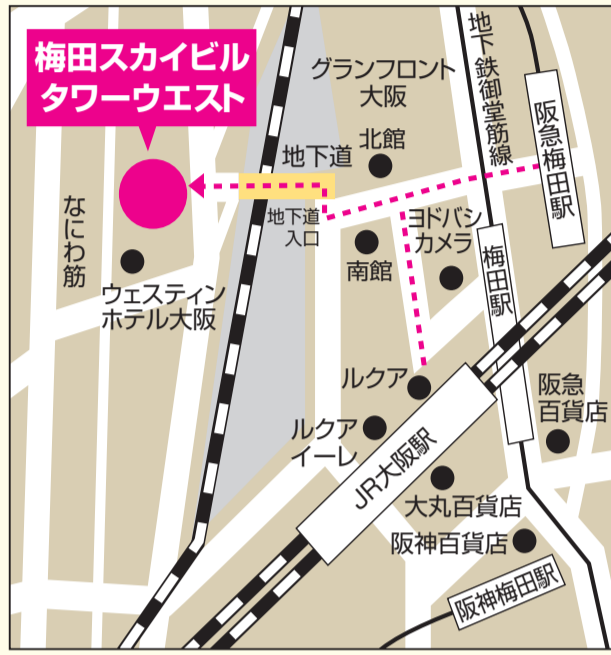

## 12:30~16:30

梅田スカイビル  
タワーウエスト3階  
梅田ステラホール  
〈大阪市北区大淀中1-1〉

ご来場された  
受験生・高校生の皆さんに  
**プレゼント!**

2018年度版  
**逆引き大学辞典**

※会場の混雑状況等により、入場規制となる場合があります。また、参加大学の資料、逆引き大学辞典は多数用意しておりますが、部数に限りがございますので、あらかじめご了承ください。